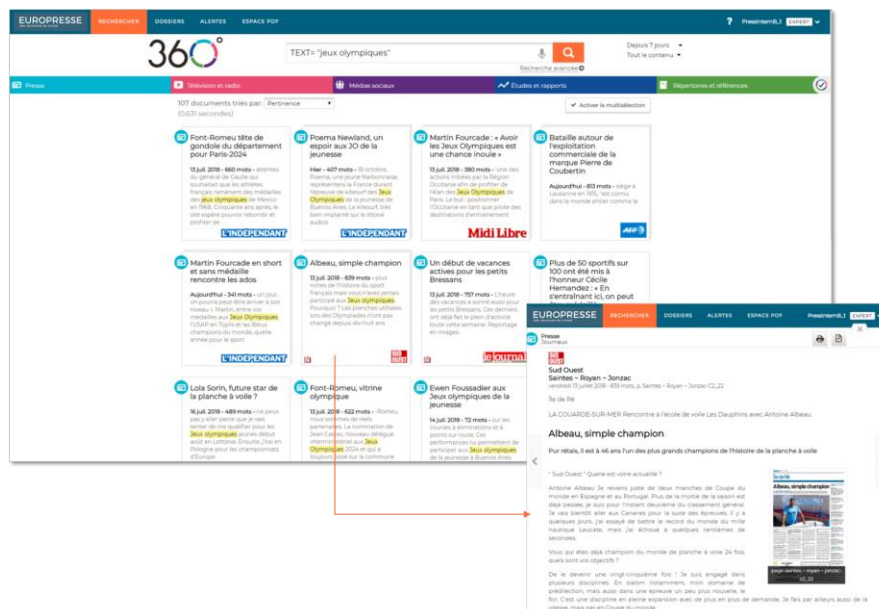

Choisissez une base de presse en ligne conçu pour les petits établissements :

- Europresse est destinée aux élèves, enseignants et documentalistes
- Cette version spécifique d'Europresse (anciennement Pressedu) a initialement été créée par le Groupement des éditeurs de services en ligne (GESTE) et le Ministère de l'Éducation Nationale.
- Pressedu est devenu Europresse en 2016 et profite de toute sa puissance.

Adoptez une solution répondant aux besoins des élèves et des enseignants :

- Offrez un accès rapide à une cinquantaine de sources : presse française nationale, régionale, étrangère, magazine, fiches pédagogiques du CLEMI
- Liste disponible sur demande.
- Familiarisez les élèves à la recherche documentaire avec un outil dont ils auront besoin tout au long de leurs études
- Dotez les professeurs d'une solution efficace pour préparer leurs cours, faire des recherches, intéresser les élèves à l'actualité...
- Alliez le numérique au pédagogique grâce au partage de dossiers thématiques entre le professeur et sa classe
- En plus du libre accès pour la consultation dans votre CDI, bénéficiez d'un compte individuel dédié aux documentalistes pour créer vos veilles et alertes
- Profitez d'un tarif imbattable pour une telle ressource électronique.

Gardez un œil sur l'actualité et trouvez l'information pertinente :

- Profitez d'une base d'information quotidiennement mise à jour
- Recherchez dans les archives des titres de presse : plus de 20 ans d'archives
- Bénéficiez d'un espace de recherche à la fois puissant et intuitif