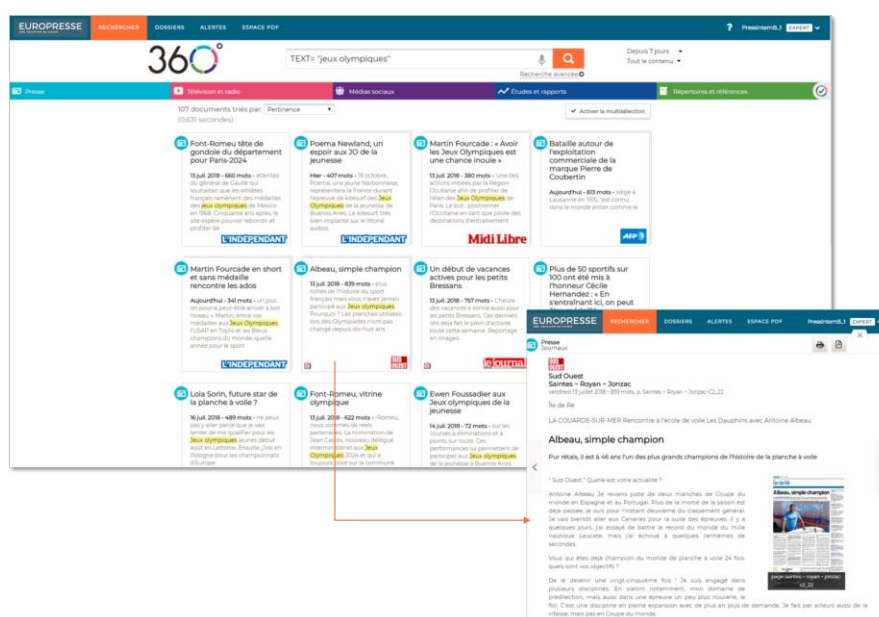

Choisissez une base de presse en ligne conçu pour les petits établissements :

- Europresse est destinée aux élèves, enseignants et documentalistes
- Cette version spécifique d'Europresse (anciennement Pressedu) a initialement été créée par le Groupement des éditeurs de services en ligne (GESTE) et le Ministère de l'Éducation Nationale.
- Pressedu est devenu Europresse en 2016 et profite de toute sa puissance.

Adoptez une solution répondant aux besoins des élèves et des enseignants :

- Offrez un accès rapide à une cinquantaine de sources : presse française nationale, régionale, étrangère, magazine, fiches pédagogiques du CLEMI
- Liste disponible sur demande.
- Familiarisez les élèves à la recherche documentaire avec un outil dont ils auront besoin tout au long de leurs études
- Dotez les professeurs d'une solution efficace pour préparer leurs cours, faire des recherches, intéresser les élèves à l'actualité...
- Alliez le numérique au pédagogique grâce au partage de dossiers thématiques entre le professeur et sa classe
- En plus du libre accès pour la consultation dans votre CDI, bénéficiez d'un compte individuel dédié aux documentalistes pour créer vos veilles et alertes
- Profitez d'un tarif imbattable pour une telle ressource électronique.

Gardez un œil sur l'actualité et trouvez l'information pertinente :

- Profitez d'une base d'information quotidiennement mise à jour
- Recherchez dans les archives des titres de presse : plus de 20 ans d'archives
- Bénéficiez d'un espace de recherche à la fois puissant et intuitif