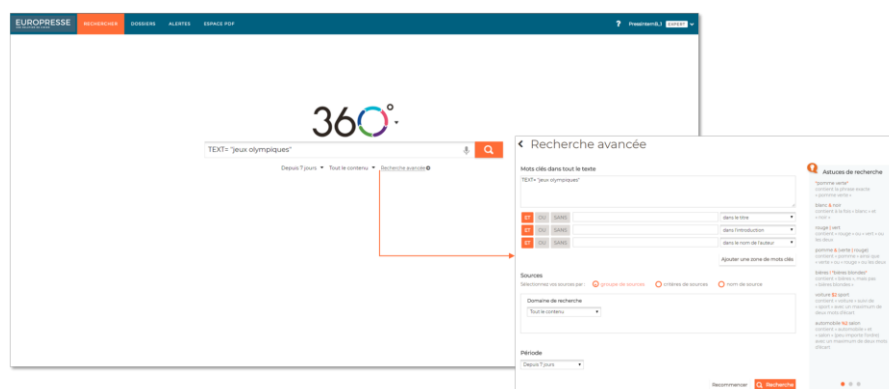

Gardez un œil sur l'actualité et trouvez l'information pertinente :

- Profitez d'une base d'information quotidiennement mise à jour
- Recherchez dans les archives des titres de presse : plus de 20 ans d'archives
- Bénéficiez d'un espace de recherche à la fois puissant et intuitif

Accédez à l'information facilement :

- Accédez aux documents en texte intégral
- Consultez les documents en PDF tel que publiés dans leur version papier
- Profitez d'un espace de lecture pour feuilleter les publications en PDF
- Imprimez et sauvegardez les documents en format HTML ou PDF sans limitation
- Offrez un accès simple sur un ordinateur, une tablette ou un smartphone