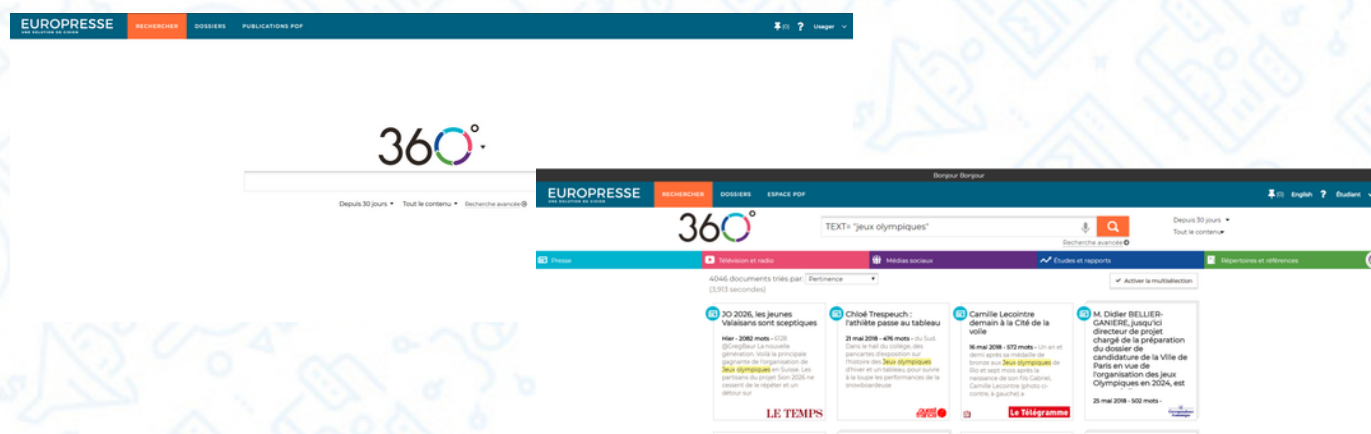

# La base de presse pour les collèges

## Choisissez une base de presse en ligne conçu pour les plus jeunes :

- Europresse est destinée aux élèves, enseignants et documentalistes.
- Cette version spécifique d'Europresse a initialement été créée par le Groupement des éditeurs de services en ligne (GESTE) et le Ministère de l'Éducation Nationale.