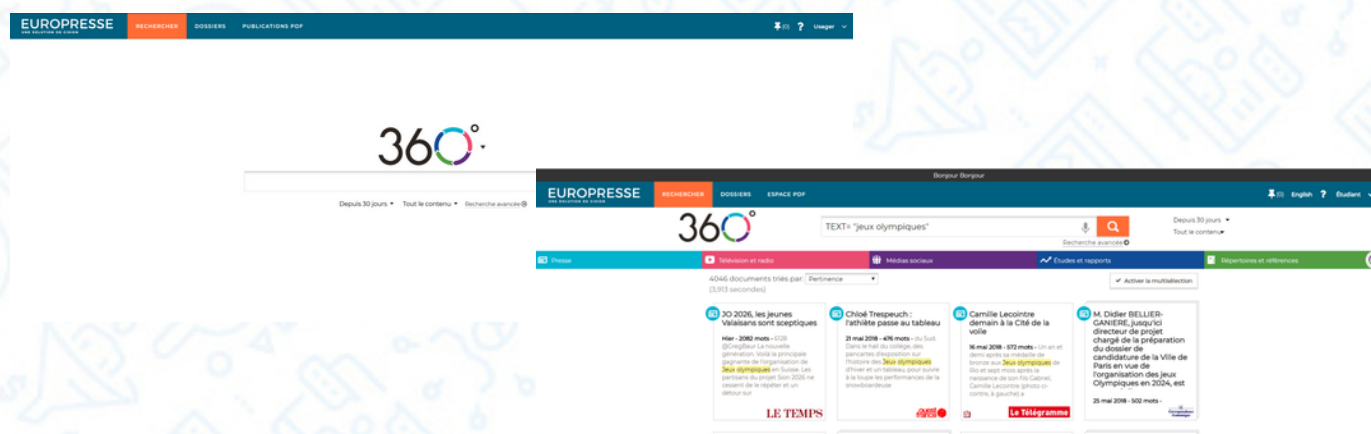

La base de presse pour les collèges

Choisissez une base de presse en ligne conçu pour les plus jeunes :

- Europresse est destinée aux élèves, enseignants et documentalistes.
- Cette version spécifique d'Europresse a initialement été créée par le Groupement des éditeurs de services en ligne (GESTE) et le Ministère de l'Éducation Nationale.