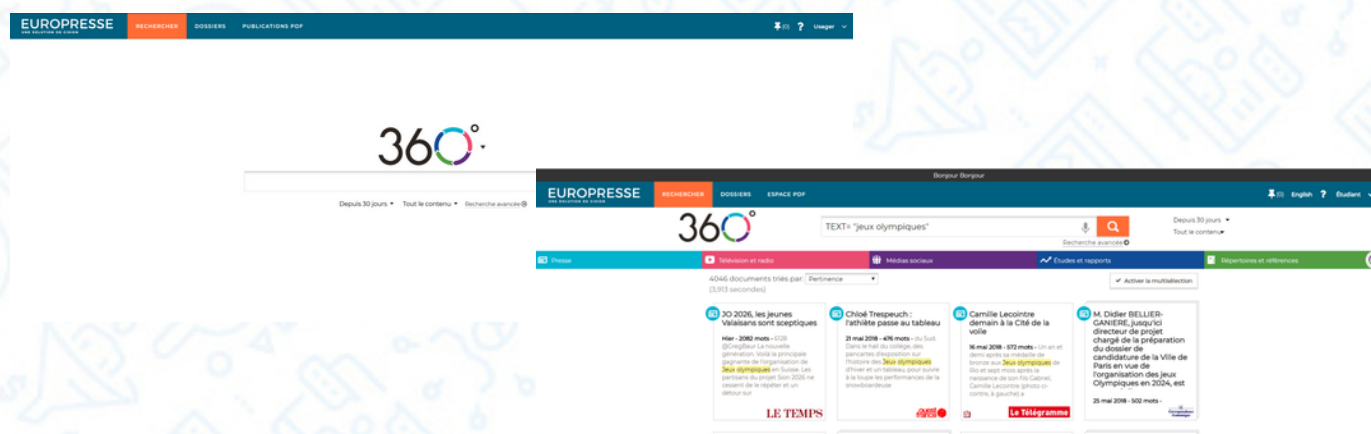

# La base de presse pour les collèges

## Choisissez une base de presse en ligne conçu pour les plus jeunes :

- Europresse est destinée aux élèves, enseignants et documentalistes.
- Cette version spécifique d'Europresse a initialement été créée par le Groupement des éditeurs de services en ligne (GESTE) et le Ministère de l'Éducation Nationale.